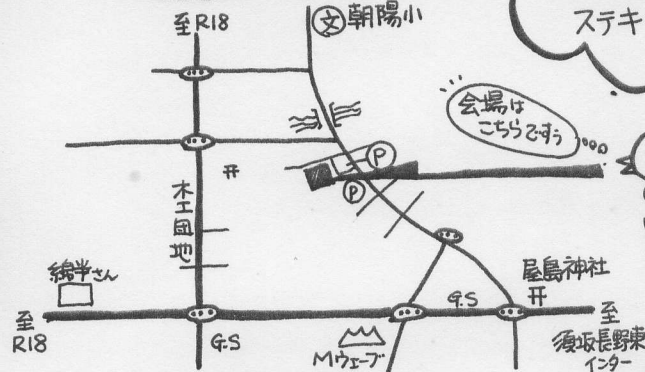

アンケートに

ご協力ください!

- ♡ ディズニーランド・ペアチケット 各1組
- ♡ レギュラーガソリン 50L券 など

ステキなプレゼントが空クジなしで当たりますよ。

◎ 駐車場は誘導員の指示に従って駐車していただきますようお願い致します。

主催 【わかば祭実行委員会】
松和協カ会

共催・連絡先: (株)松山工務店
TEL 026-243-5157 / FAX 026-243-5993

0006-01 アート