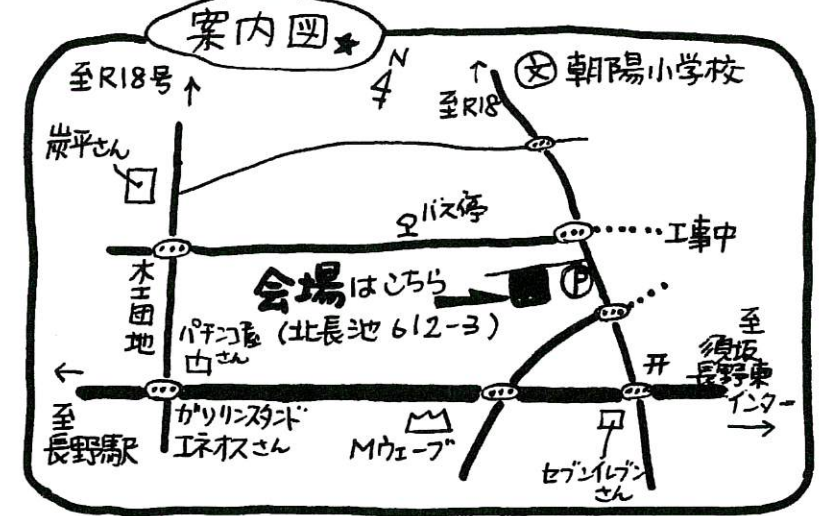

たべもの
 その他
 社会福祉法人花工房福祉会
 エコーンファミリーさん
 ◎ 大豆丸ごと製法のおたしや豆腐
 ◎ 種類いろいろパン
 ◎ その他 花ポットや雑貨

キッチン
 Kitchen Zさん
 今年の見玉はズバリ!
 ◎ たこ焼きです♪

旋風堂さん
 おなじみチキンロール
 ◎ 小腹痛いたらもう1品

11:30~ はとん汁
 ◎ リュース食器を
 使用します。
 必ずお返却下さい。
 フリードリンク
 ◎ パートホトシからコップへ入れてネ。